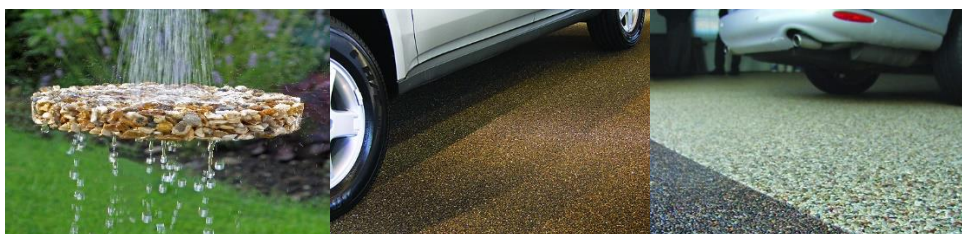

«Еврокамень» — это уникальное современное покрытие, которое состоит из камня и однокомпонентного полиуретанового связующего марок Hantsman, Conica и объединяет в себе несовместимые на первый взгляд прочность и эластичность. **Срок эксплуатации такого покрытия — до 15 лет.**

«Еврокамень» имеет широчайшие возможности для применения, но максимально выигрышно смотрится на центральных значимых местах вокруг офисных или жилых пространств – в пешеходных зонах вокруг частных домов и офисных помещений, на площадках вокруг бассейнов, причалов и палуб.

Основные характеристики:

- **Самое красивое и презентабельное бесшовное покрытие.** Это покрытие, которое не останется незамеченным и украсит любую площадку перед парадным входом коттеджа или офисного помещения.
- **Эластичность.** По «Еврокамню» приятно ходить, он не боится деформации и удобен в эксплуатации.
- **Прочность.** Это самое крепкое из всех бесшовных покрытий. Вы можете сами выбрать какой фракции будет укладываемый камень.
- **Не скользит и пропускает влагу,** что также упрощает эксплуатацию.